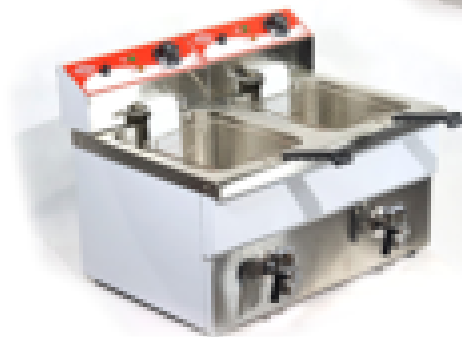

سرخ کن برقی

دولگن ۱۶ لیتری

مدل:

Empero

ولتاژ:

240-220 ولت

ظرفیت مخزن:

16+2 لیتر

توضیحات:

● وزن ۲۰ کیلوگرم

● ابعاد ۶۹۰×۵۶۰×۳۶

● دارای شیر تخلیه

جهت کسب اطلاعات بیشتر با کارشناسان ما ارتباط برقرار کنید